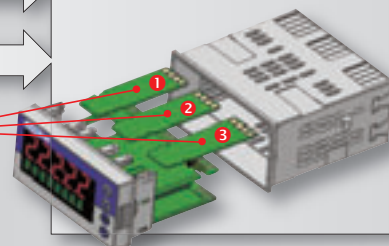

- Configuration aisée rapide via le logiciel Setup
- Interface Setup (de série)
- Sortie analogique pour 0 à 10V / 0 à 20 mA
- Interfaces RS422/485
- Interface PROFIBUS-DP
- Agrément Ulc/UL demandé

### Synoptique

Entrée analogique

2 entrées binaires

Option 1

Option 2

Option 3

Connecteurs pour les options

**JUMO di 308**

2 relais (inverseur)

2 sorties logiques

Alimentation 15 V/30 mA  
pour convertisseur de  
mesure 2 fils

Interface Setup

**Platines optionnelles:**

- entrée analogique
- 2 entrées binaires
- 1 relais 230 V/8 A (inverseur)
- 2 relais 230 V/3 A (à fermeture) avec commun
- 1 relais statique
- sortie analogique (tension/courant)
- interface RS422/485
- Interface PROFIBUS-DP